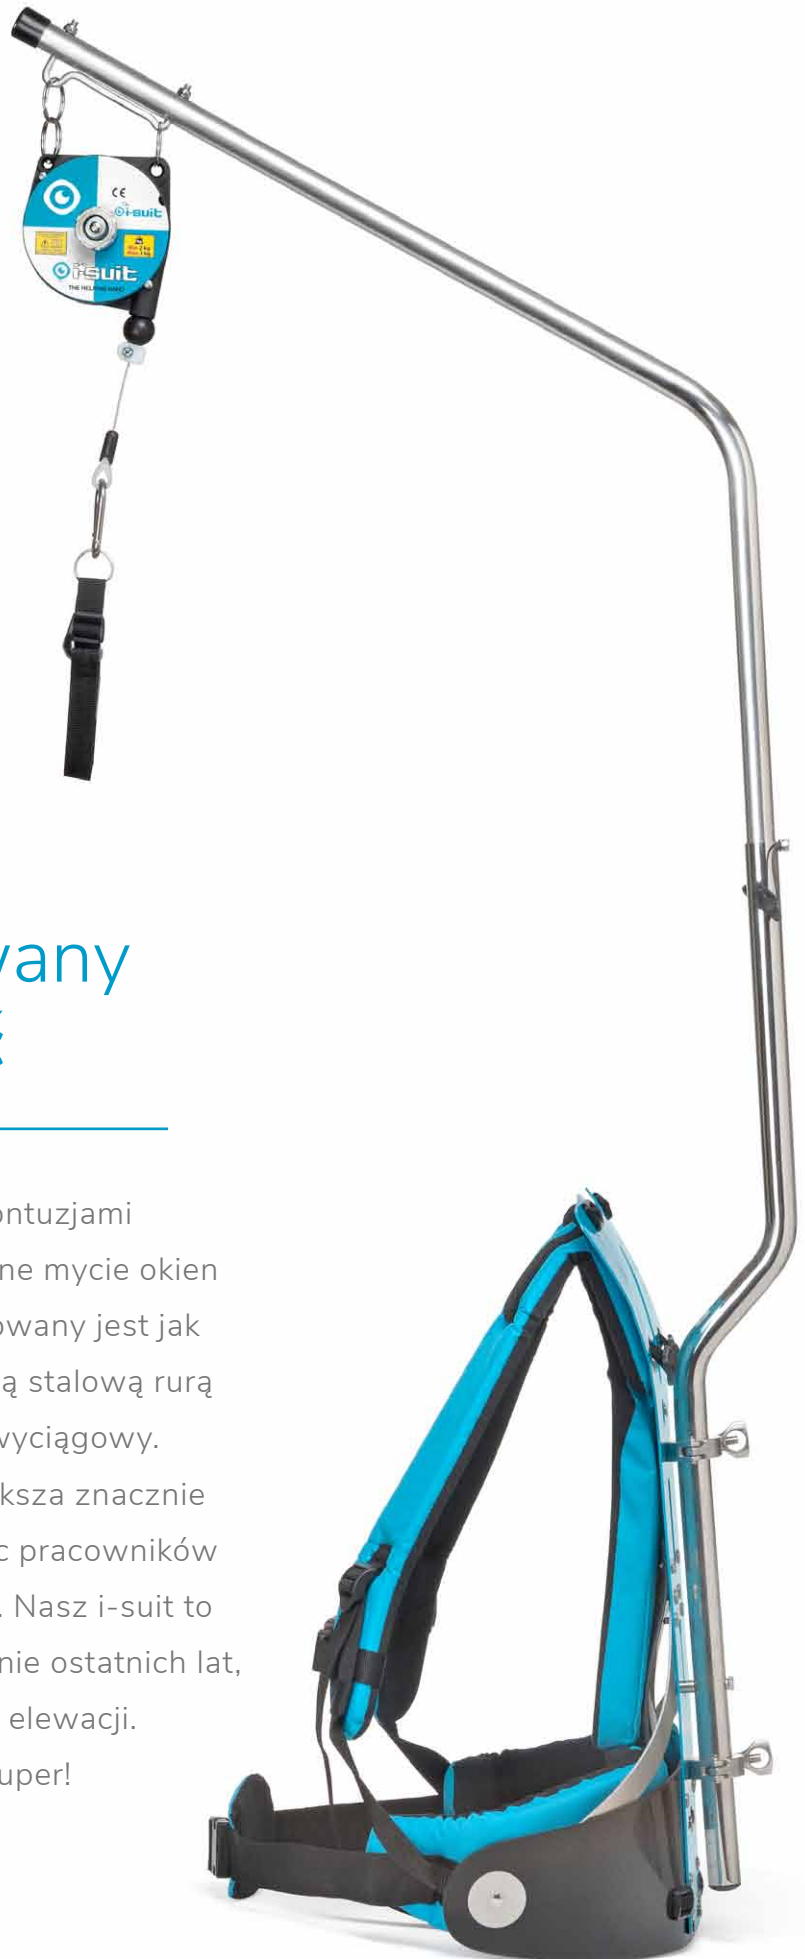

## Zaprojektowany by ulżyć

---

Koniec z bólem pleców i kontuzjami powodowanymi przez całodzienne mycie okien i elewacji. Nasz i-suit skonstruowany jest jak wygodny plecak, z zamontowaną stalową rurą podtrzymującą mechanizm wyciągowy.

### Ułatwia i przyspiesza pracę

Łącząc pracę systemem teleskopowym z i-suit trzykrotnie zwiększasz wydajność, bez większego wysiłku. Bez wożenia i ciągłego przestawiania drabin.

### Plecakowa uprząż robocza

Cały ciężar jest doskonale rozłożony na ramionach, zapewniając swobodę ruchów i doskonałą widoczność czyszczonej powierzchni.