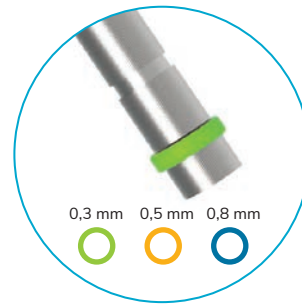

Pistolet rozpylający z wymiennymi dyszami

Trzy specjalne dysze, oznaczone kolorami, dostosowane do rodzaju powierzchni, zapewniają najdokładniejsze pokrycie i skuteczniejszą dezynfekcję.

- **Dysza zielona** - najdrobniejsza kropla
Idealna do zastosowań na powierzchniach typu blaty, biurka, ekrany, inne powierzchnie, gdzie nadmiar wilgoci jest szkodliwy.
- **Dysza pomarańczowa** - średnia kropla
Idealna w kuchniach, stołówkach, w strefach wejściowych i innych.
- **Dysza niebieska** - najgrubsza kropla
Doskonała do pracy na zewnątrz, np w ogródkach restauracyjnych, lub wewnątrz gdzie szybko musimy zaaplikować dużą ilość środka i dezynfekujemy powierzchnie wodoodporne.