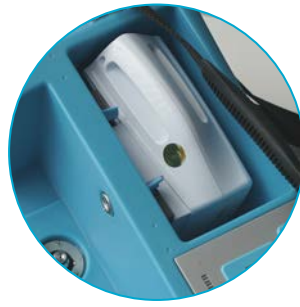

Długi czas pracy na baterii

Duża pojemność baterii zapewnia ciągłą, bezprzewodową pracę do 18 godzin, a system szybkiej jej zmiany zmniejsza czas wymiany do kilkunastu sekund.