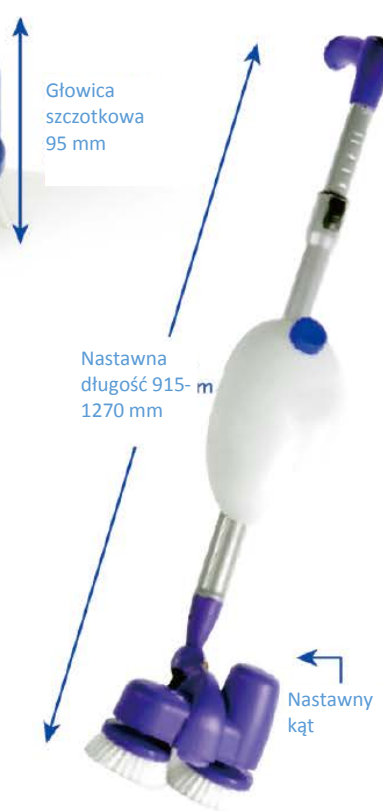

Szorowarka ma „ergonomicznie” zaprojektowany uchwyt z wieloma funkcjami takimi jak regulacja długości i kąta pochylecia rury. Mocna bateria zapewnia do 2-3 godzin pracy.

Szczotki zaprojektowano dla miejsc trudno dostępnych, narożników i wnęk. Szorowarka ma zatrzaskowy sposób zakładania głowicy szorującej, co ułatwia jej wymianę.

Odkładalna głowica szorująca, obecnie z uchwytem.

Trudno dostępne miejsca w łazienkach, toaletach, szatniach, itp.

Idealna do czyszczenia schodów, szorowania i polerowania powierzchni trudno dostępnych

Dzięki małow ciężarowi czyszczenie pryszniców i ścian jest naprawdę łatwe.

Szorowarka i-Team ma konstrukcję modułową, z rurą teleskopową i nastawną głowicą szorującą. Opcjonalnie zbiornik z pompą elektryczną.

Product specification:	
Szerokość szorowania	210 mm
Minimalny prześwit	95 mm
Ciężar głowicy	0,9 kg
Ciężar rury, około	1,7 kg
Nastawna długość	915-1270mm
Nominalne napięcie	12 V DC
Przekładnia z łożyskami kulkowymi	
Obroty	400 obr/min

Głowica szcztokowa 95 mm

Nastawna długość 915- 1270 mm

Nastawny kąt

Napę z łożyskiem kulkowym, specjalna konstrukcja szczotek dla miejsc trudno dostępnych

Optymalna produktywność i oszczędność czasu – swoboda czyszczenia