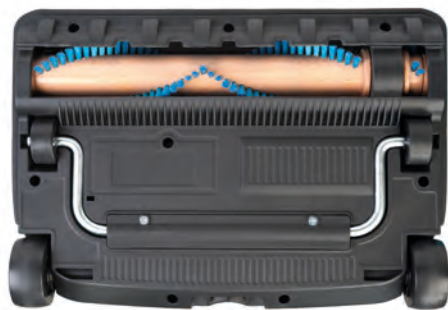

Opcjonalna szczotka aktywna.
W przypadku ciężko zabrudzonych dywanów, możesz podłączyć tzw. "turbo szczotkę" i-brush. Obracająca się szczotka podnosi włosie wyczesując brud spomiędzy splotów. Doskonała do stosowania na dywanach ale i na twardych posadzkach. Regulowana siła nacisku szczotki, chroni Twoją posadzkę zapewniając wysoką jakość.

Super łatwa wymiana worków
Wymiana worków na śmieci nie wymaga demontażu węża ssącego.